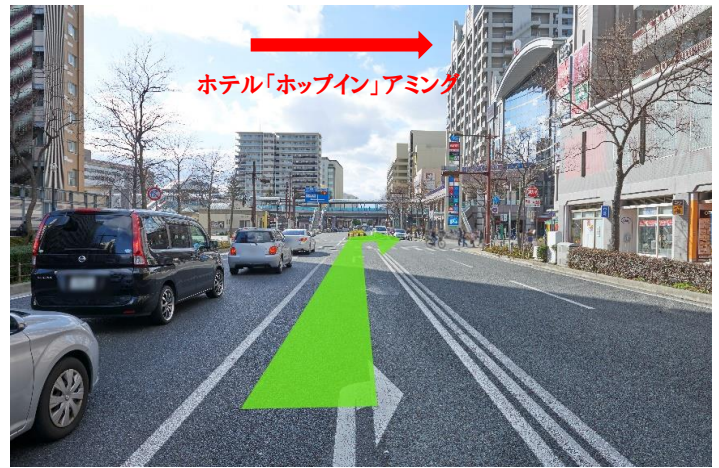

アミダ潮江プラスタ駐車場のご案内

①ホテル前からのアプローチ。
東に向かい最初の信号を左折してください。

①東方面からのアプローチ。
ホテル正面手前の交差点を右折してください。

②80m直進し左手の地下駐車場に入庫してください。高さ制限2.6mです。

③左手の空車スペースに駐車してください。

④ホテル専用入口より入館してください。

⑤エレベーターで1Fにお越しください。

⑥いらっしゃいませ。左手にフロントカウンターがございます。